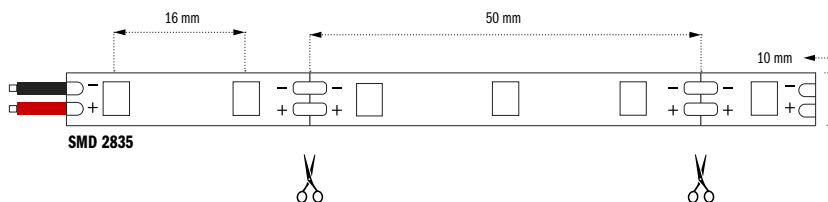

# Serie 2835

Adopta alto brillo y alta eficacia 2835 Samsung LED, Excelente flexibilidad, Fichas Epistar, probadas con LM-80, PCB flexible de 5 mm, amplio rango de temperatura de color de 1900K-9000K. Larga vida útil con excelente mantenimiento lumínico IP65 e IP20 disponibles Cortable cada 3 LED para 12V, 6 LEDs para 24V.

## Especificaciones

Referencia	Lúmenes	Color	Ancho	IP
V60BC3	1050 Lm	3000k	10 mm	IP20
V60BCW3			12 mm	IP65
V60BN3	1050 Lm	4000k	10 mm	IP20
V60BNW3			12 mm	IP65
V60BF3	1180 Lm	6500k	10 mm	IP20
V60BW3			12 mm	IP65
V60BW3	273 Lm	Azul	10 mm	IP20
V60BW3			12 mm	IP65
V60BF3	342 Lm	Rojo	10 mm	IP20
V60R3W3			12 mm	IP65
V60G3	957 Lm	Verde	10 mm	IP20
V60GW3			12 mm	IP65
V60Y3	319 Lm	Amarillo	10 mm	IP20

## Detalle Gráfico

Recubierta de Silicone (IP65)

2 YEARS WARRANTY

5 metros

120°

50 mm

≥ 80 CRI

L70 20.000 h