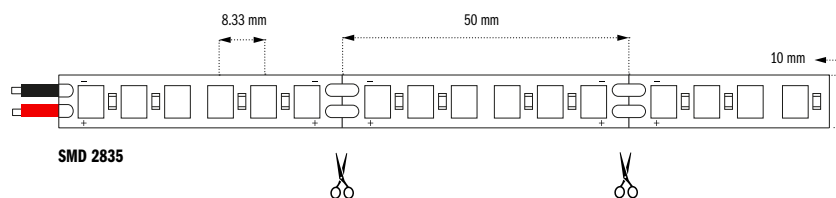

TIRAS FLEXIBLES

Serie 2835

Adopta alto brillo y alta eficacia 2835 Samsung LED, Excelente flexibilidad, Fichas Epistar, probadas con LM-80, PCB flexible de 5 mm, amplio rango de temperatura de color de 2700K-9000K. Larga vida útil con excelente mantenimiento lumínico IP65 e IP20 disponibles Cortable cada 3 LED para 12V, 6 LEDs para 24V.

Especificaciones

Referencia	Lúmenes	Color	Ancho	IP
V120BCX			10 mm	IP20
V120BCWX	2880 Lm	3000k	12 mm	IP65
V120BCX68			16 mm	IP68
V120BNX	2880 Lm	4000k	10 mm	IP20
V120BNWX			12 mm	IP65
V120BFX			10 mm	IP20
V120BFWX	2880 Lm	6500k	12 mm	IP65
V120BFX68			12 mm	IP66

Detalle Gráfico

Recubierta de Silicón (IP65)

Recubierta de Silicón con Tapa (IP68) **waterproof**.

Tiras Flexibles

2
YEARS
WARRANTY

5
metros

120°

50
mm